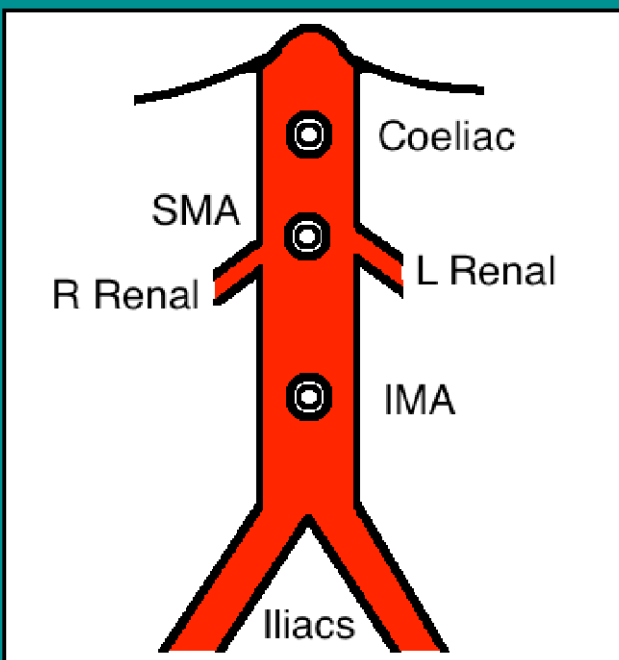

AAA

Cheat Sheet

CURVED
PROBE

VASCULAR
PRESET

(1) Upper AA

Depth 10 cm.

(2) Mid AA

Depth 10 cm.

(3) Inferior AA

Depth 10 cm.

(4) Longitudinal AA

Depth 10 cm.