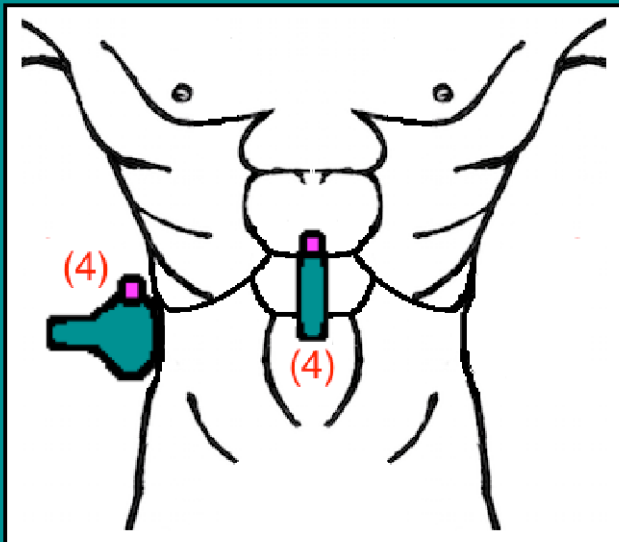

AAA

Cheat Sheet

CURVED
PROBE

VASCULAR
PRESET

(1) Upper AA

Depth 10 cm.

(2) Mid AA

Depth 10 cm.

(3) Inferior AA

Depth 10 cm.

(4) Longitudinal AA

Depth 10 cm.