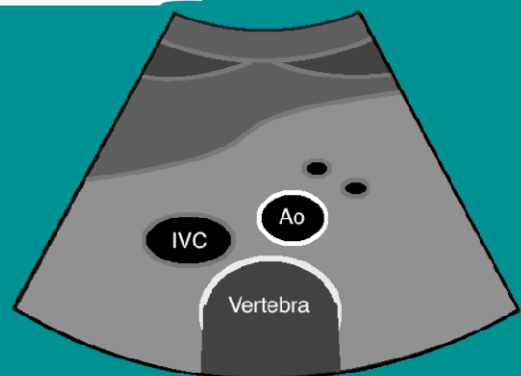

AAA

Cheat Sheet

CURVED
PROBE

VASCULAR
PRESET

(1) Upper AA

Depth 10 cm.

(2) Mid AA

Depth 10 cm.

(3) Inferior AA

Depth 10 cm.

(4) Longitudinal AA

Depth 10 cm.