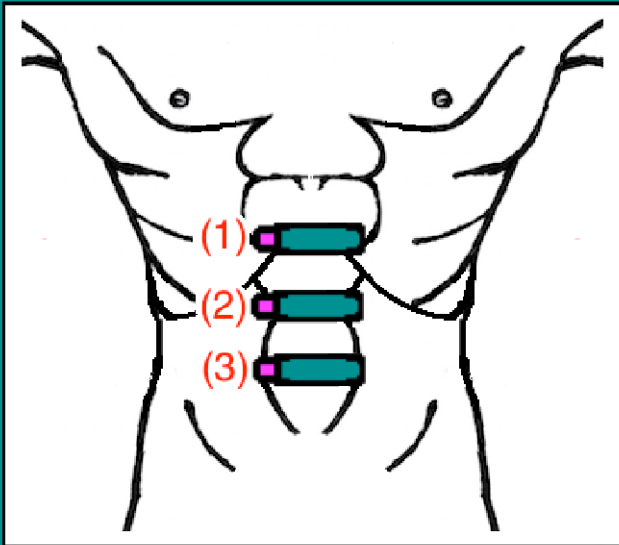

AAA

Cheat Sheet

CURVED
PROBE

VASCULAR
PRESET

(1) Upper AA

Depth 10 cm.

(2) Mid AA

Depth 10 cm.

(3) Inferior AA

Depth 10 cm.

(4) Longitudinal AA

Depth 10 cm.