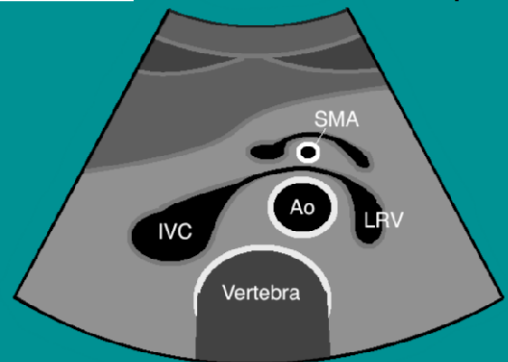

AAA

Cheat Sheet

CURVED
PROBE

VASCULAR
PRESET

(1) Upper AA

Depth 10 cm.

(2) Mid AA

Depth 10 cm.

(3) Inferior AA

Depth 10 cm.

(4) Longitudinal AA

Depth 10 cm.