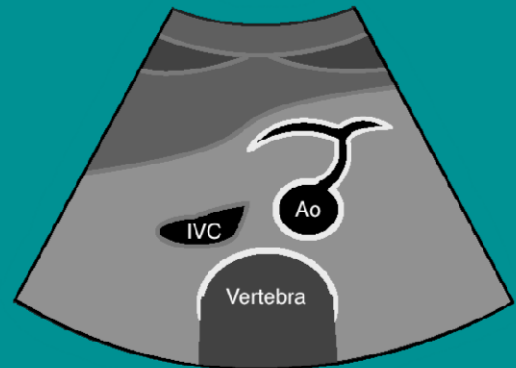

AAA

Cheat Sheet

CURVED
PROBE

VASCULAR
PRESET

(1) Upper AA

Depth 10 cm.

(2) Mid AA

Depth 10 cm.

(3) Inferior AA

Depth 10 cm.

(4) Longitudinal AA

Depth 10 cm.